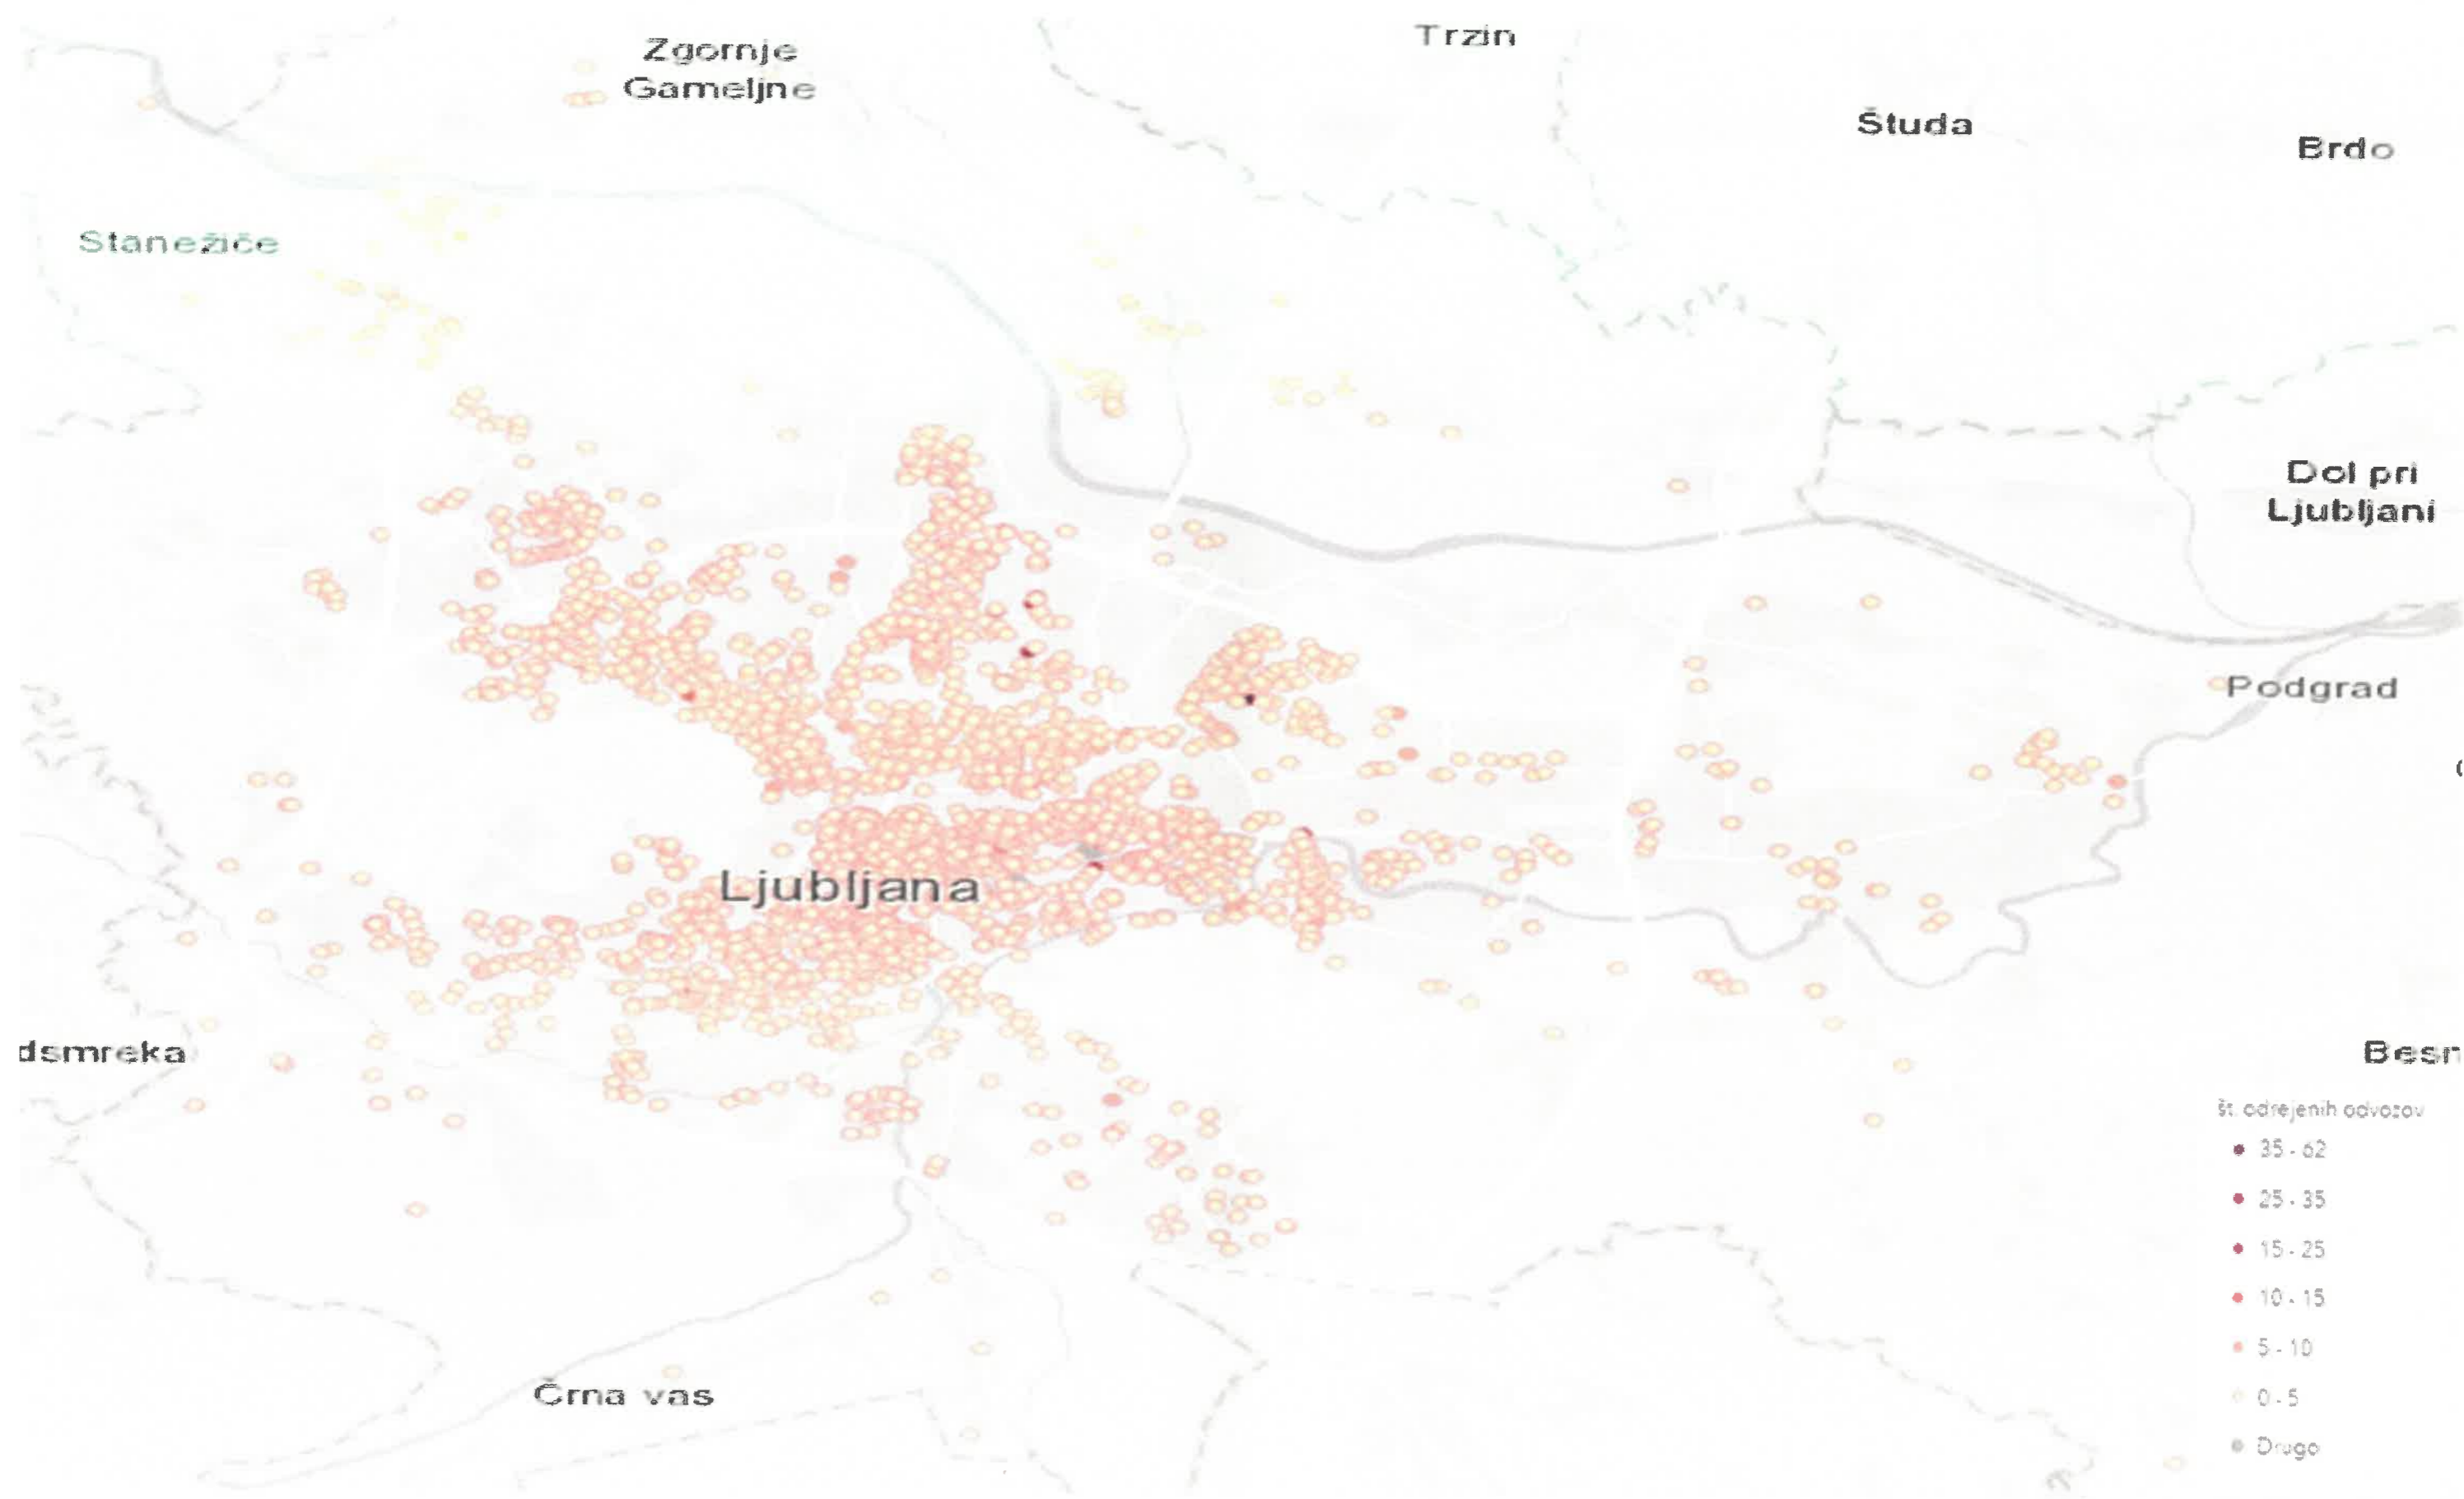

Priloga 1: Prikaz izdanih odredb za odvoz vozil s specialnim vozilom - pajek v letu 2022

Priloga 2: Prikaz izvedenih ukrepov na področju mirujočega in ostalega cestnega prometa – ožje središče za leto 2022

Priloga 3: Prikaz izvedenih ukrepov za leto 2022 na področju prekoračitve hitrosti zaznanih s MSMN

Priloga 4: Prikaz izvedenih ukrepov za leto 2022 na področju prekoračitve hitrosti zaznanih s SSMN