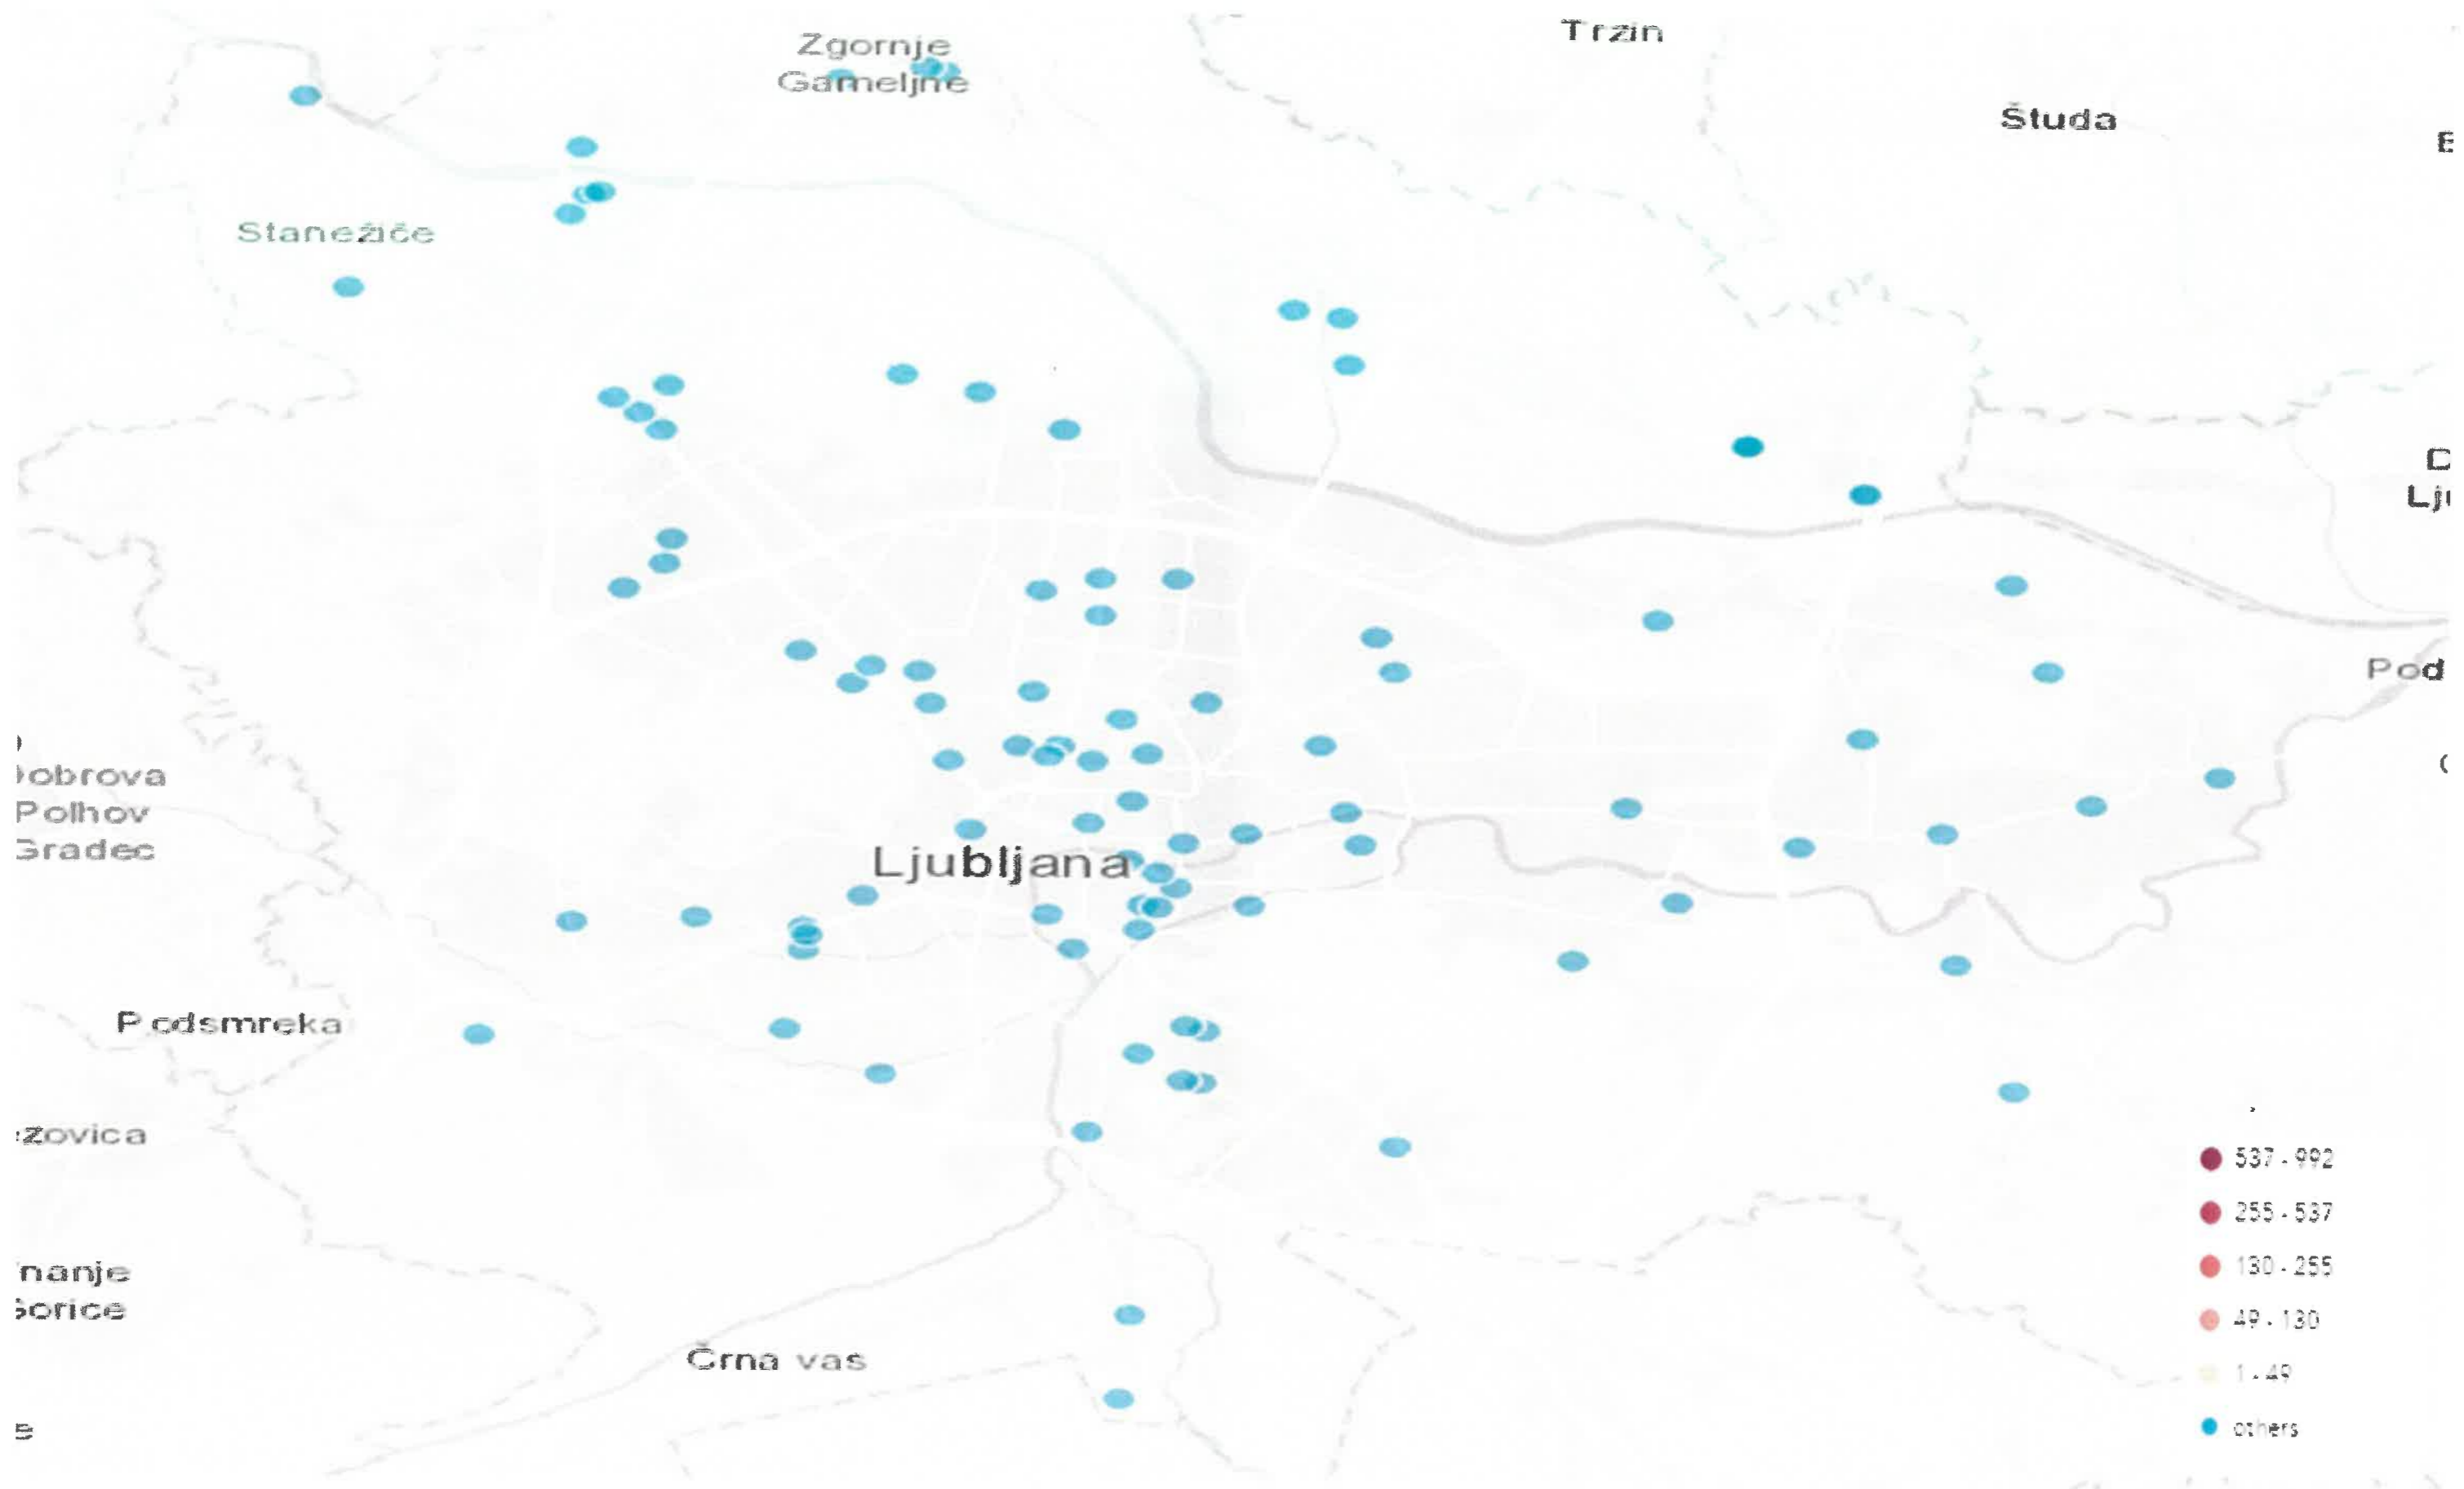

Priloga 1: Prikaz izdanih odredb za odvoz vozil s specialnim vozilom - pajek v letu 2022

Priloga 2: Prikaz izvedenih ukrepov na področju mirujočega in ostalega cestnega prometa – ožje središče za leto 2022

Priloga 3: Prikaz izvedenih ukrepov za leto 2022 na področju prekoračitve hitrosti zaznanih s MSMN

Priloga 4: Prikaz izvedenih ukrepov za leto 2022 na področju prekoračitve hitrosti zaznanih s SSMN