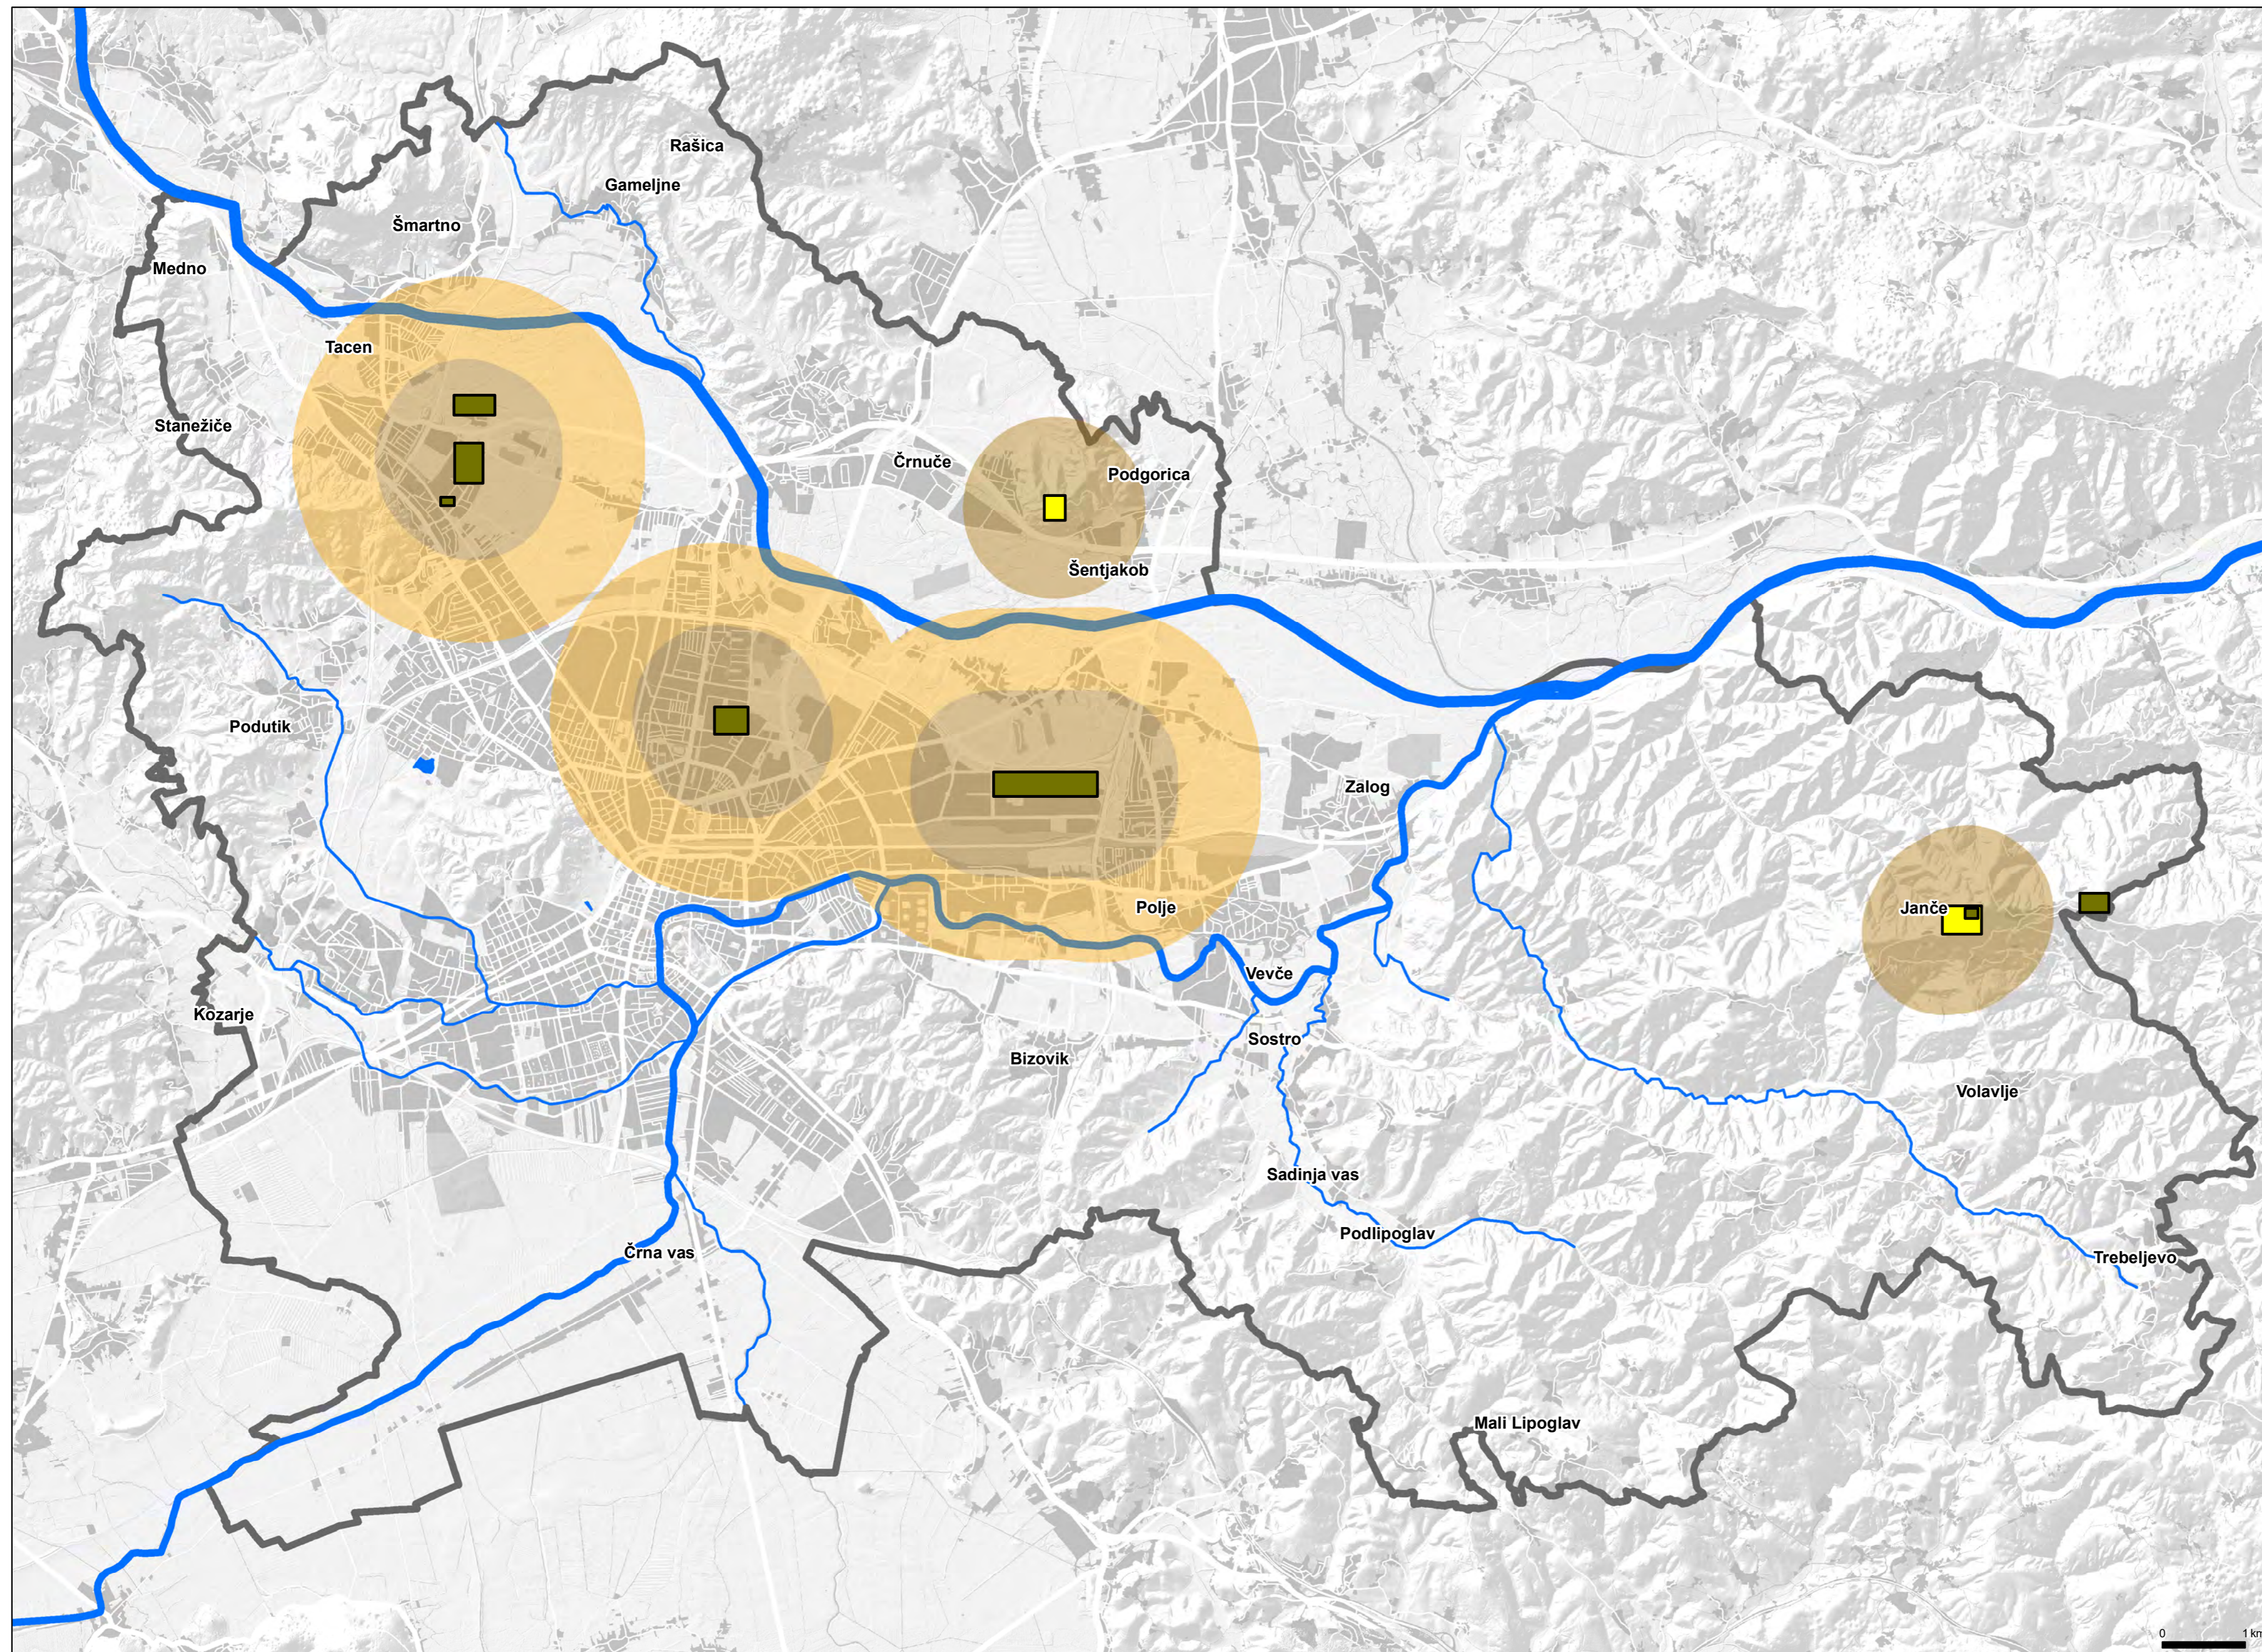

**PRVE SPREMEMBE IN DOPOLNITVE
OBČINSKEGA PROSTORSKEGA NAČRTA
STRATEŠKI DEL**

**Občinski prostorski načrt
Mestne občine Ljubljana
- strateški del**

karta 16a

Območja za potrebe obrambe

Legenda:

- meja Mestne občine Ljubljana
- celinske vode

Izključna raba prostora

- območja izključne rabe prostora

Možna izključna raba prostora

- območja možne izključne rabe prostora

Omejena in nadzorovana raba prostora

- ožja varovalna območja komunikacijske infrastrukture za potrebe obrambe
- širša varovalna območja komunikacijske infrastrukture za potrebe obrambe